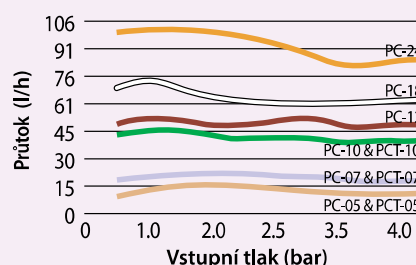

Parametry modulů a bubblerů s kompenzací tlaku

PC rozptylová koncovka

Vlastnosti

- Krytka bezpečně zacvakne do modulu PC a výstupu z kapkovače XB, čímž se vytvoří efekt bublinek a zabrání se vymývání
- Navrženo pro rychlou a snadnou instalaci
- Vyrobeno z polyetylenového materiálu odolného proti UV záření

Modely

- PC-DIFFUSER: Černý