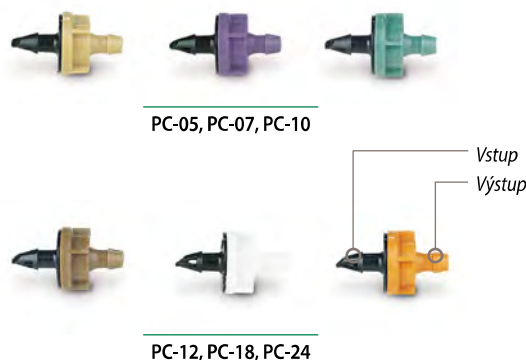

#### Barevné značení

Barevně odlišené jednotlivé průtokové řady

#### Provozní parametry \*

- Průtok: 18,93 až 90,84 l/h
- Tlak: 0,7 až 3,5 baru
- Požadovaná filtrace: 150 mikronů

\* **DŮLEŽITÁ POZNÁMKA:** Pomocí krytky difuzoru PC eliminue stříkání vody při použití modulu PC umístěného na konci 1/4" distribuční trubky (XQ) nebo na spoje PolyFlex (PFR/FRA)

### Modely: samonapichovací bodec na vstupu x bodec na výstupu

Zobrazeny vybrané modely. Úplný seznam dostupných dílů najdete v místním ceníku.

- PC-05 : Světle hnědá, 18,93 l/h
- PC-07 : Fialová, 26,50 l/h
- PC-10 : Zelená, 37,85 l/h
- PC-12: Tmavě hnědá, 45,42 l/h
- PC-18: Bílá, 68,13 l/h
- PC-24: Oranžová, 90,84 l/h

PCT-05, PCT-07, PCT-10  
1/2" (15/21) FPT závit možno osadit na 1/2" (15/21) vstupní závit